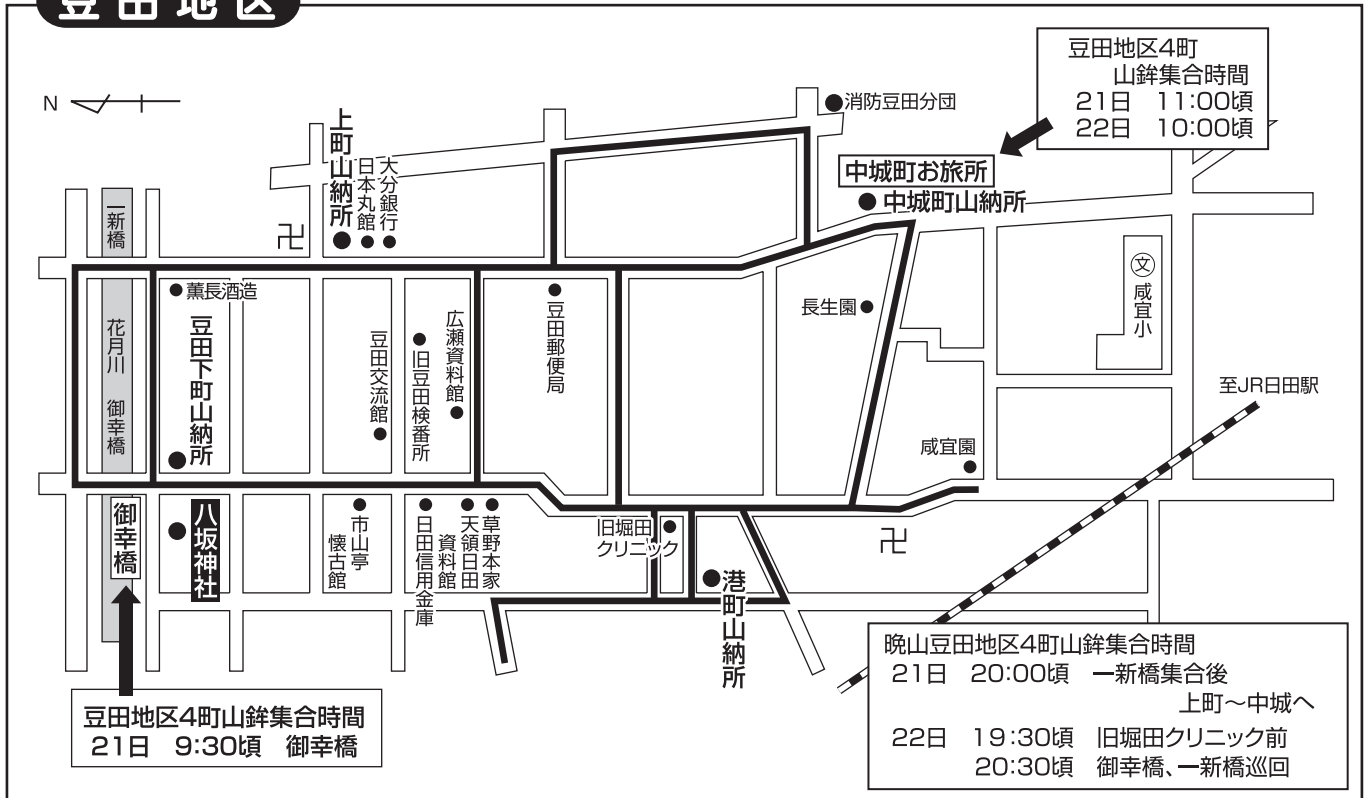

重要無形民俗文化財 平成19年度

日田祇園山鉾 巡行予定図

7月21日(土)・22日(日)

※期間中は両地区への車の乗り入れを控えていただきますようご協力お願いいたします。

豆田地区

山鉾巡回コース

隈・竹田地区