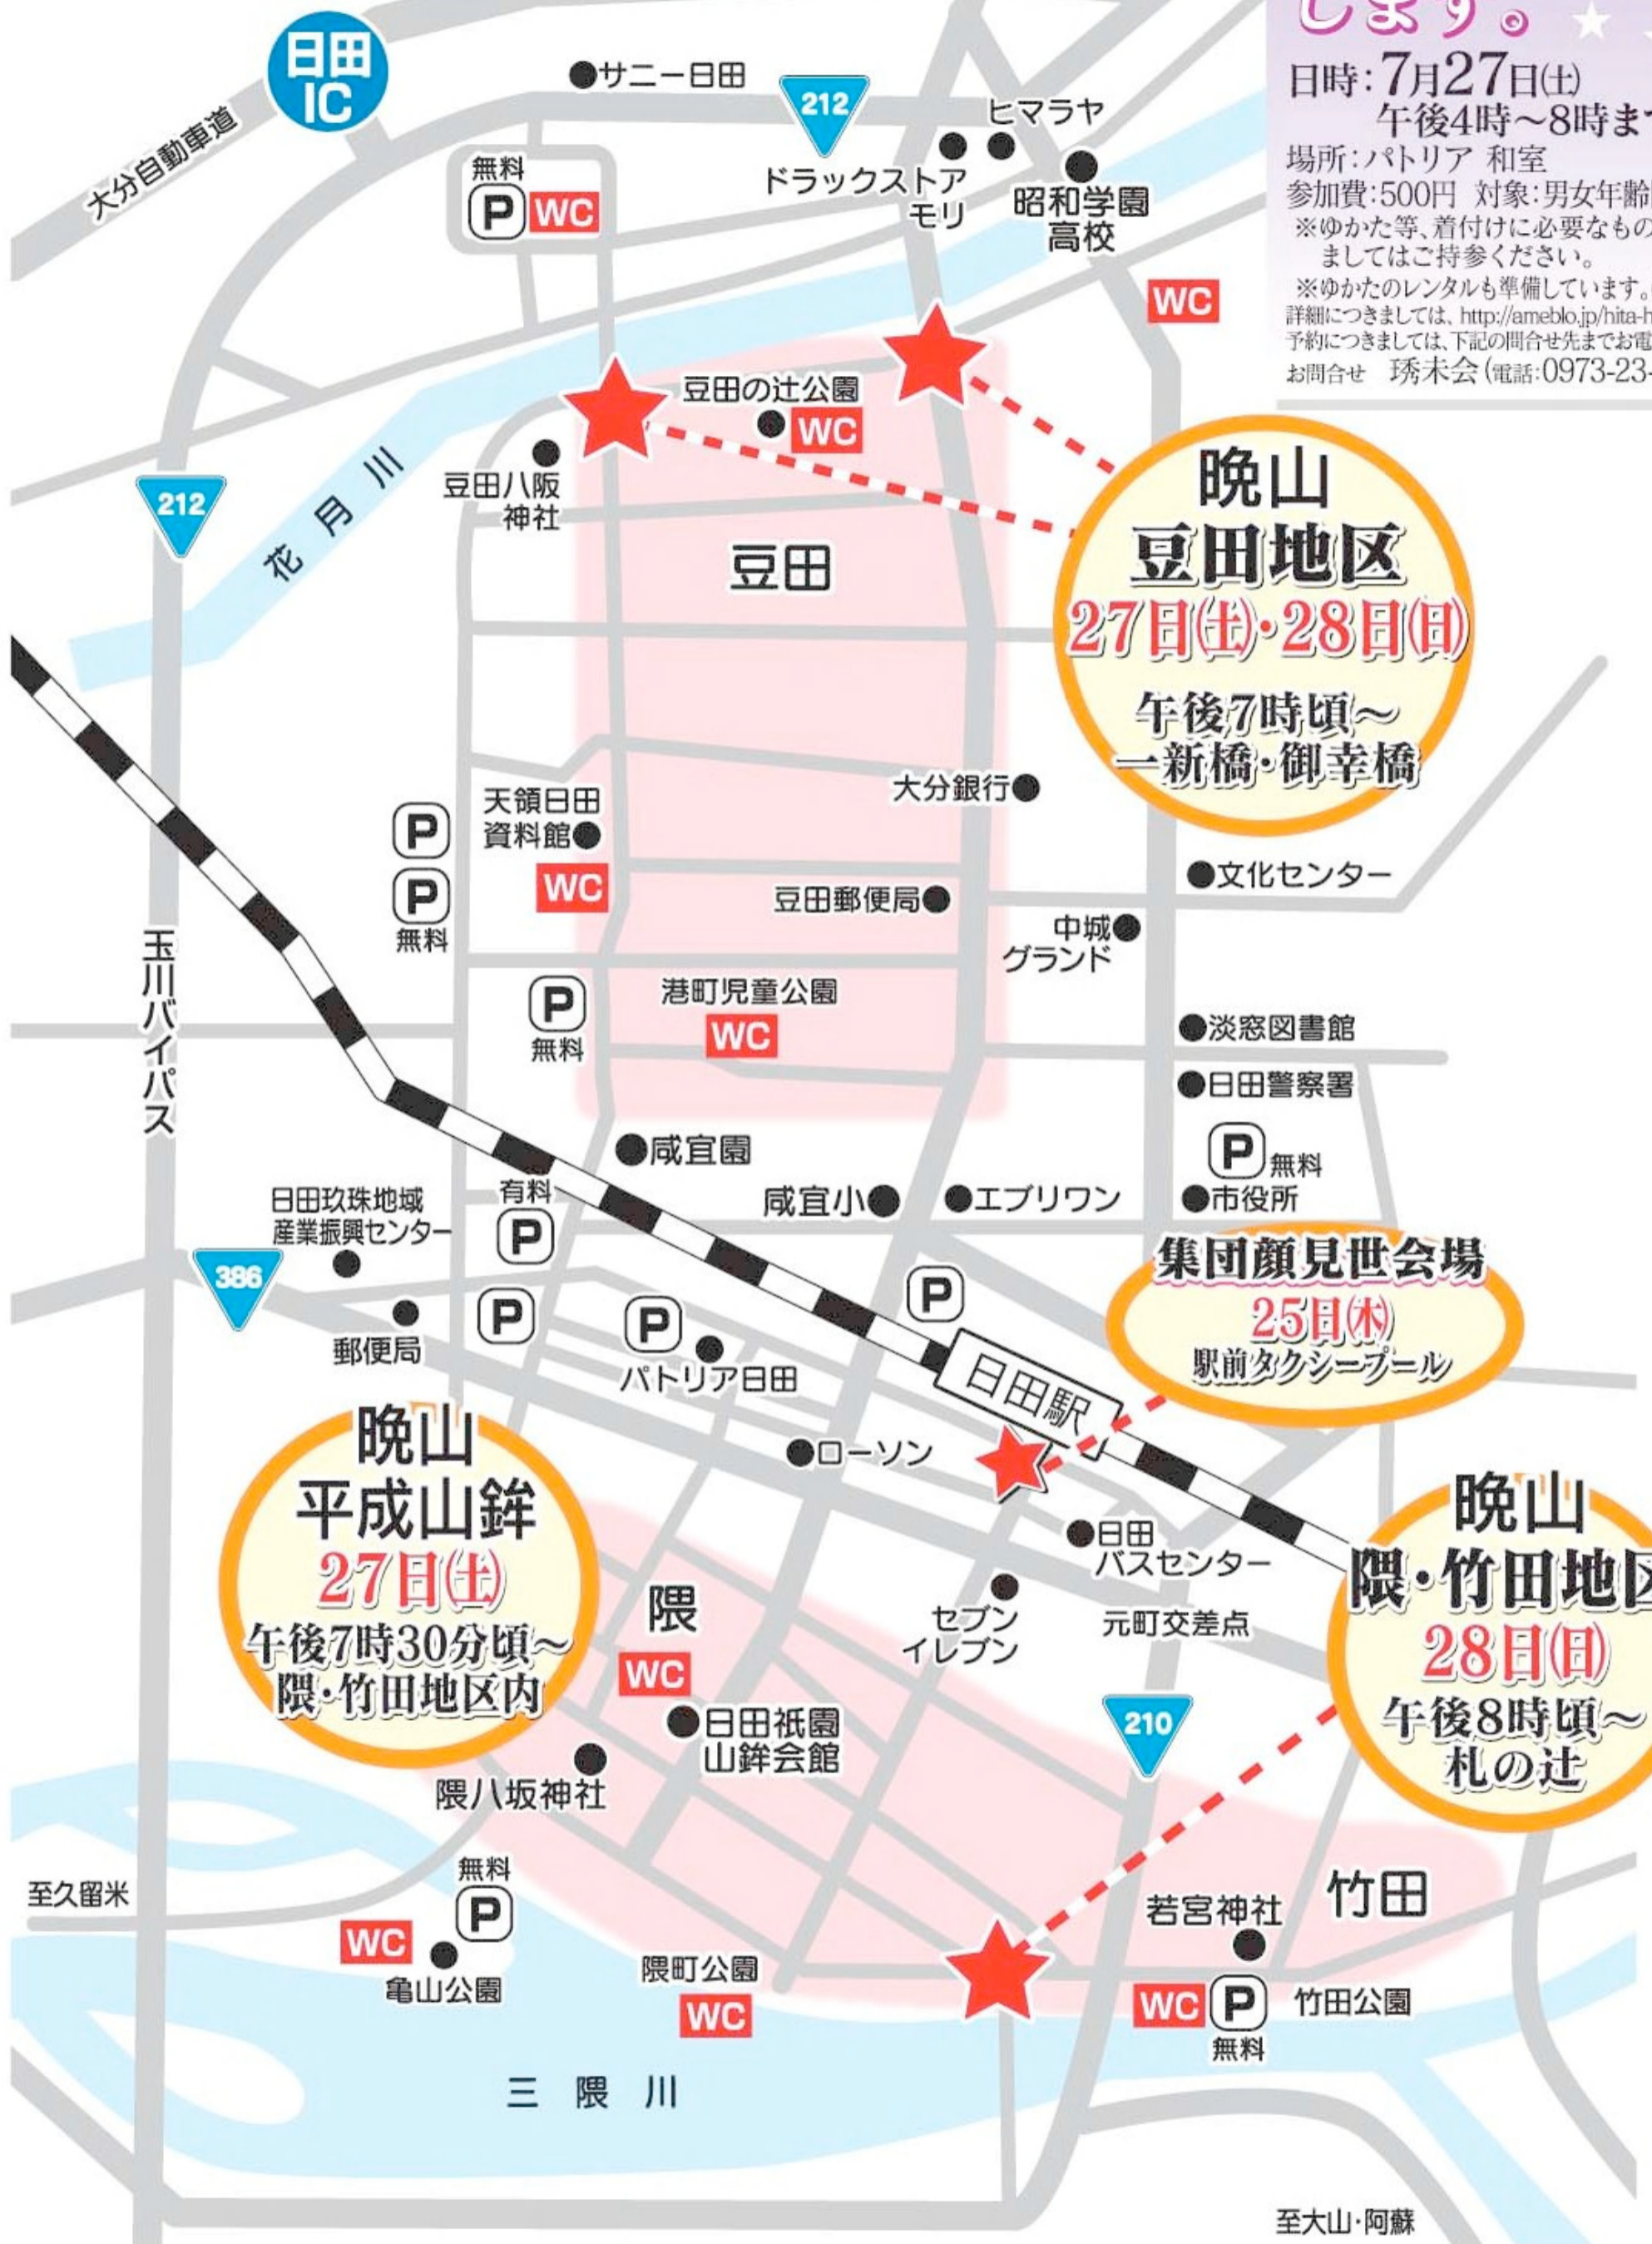

駐車場案内図

協賛
**ゆかた着付け
 します。** ★ ★ ★
 日時: 7月27日(土)
 午後4時~8時まで
 場所: パトリア 和室
 参加費: 500円 対象: 男女年齢問わず
 ※ゆかた等、着付けに必要なものにつま
 ましてはご持参ください。
 ※ゆかたのレンタルも準備しています。(要予約)
 詳細につきましては、<http://ameblo.jp/hita-hitomikai/>
 予約につきましては、下記の間合せ先までお電話下さい。
 お間合せ 琇未会 (電話: 0973-23-3390)

**晩山
 豆田地区**
27日(土)・28日(日)
 午後7時頃~
 一新橋・御幸橋

集団顔見世会場
25日(木)
 駅前タクシープール

**晩山
 平成山鉾**
27日(土)
 午後7時30分頃~
 隈・竹田地区内

**晩山
 隈・竹田地区**
28日(日)
 午後8時頃~
 札の辻

※祭り期間中は、豆田地区及び隈・竹田地区（部分）への
 車両の乗り入れを控えていただきますようご協力ください。