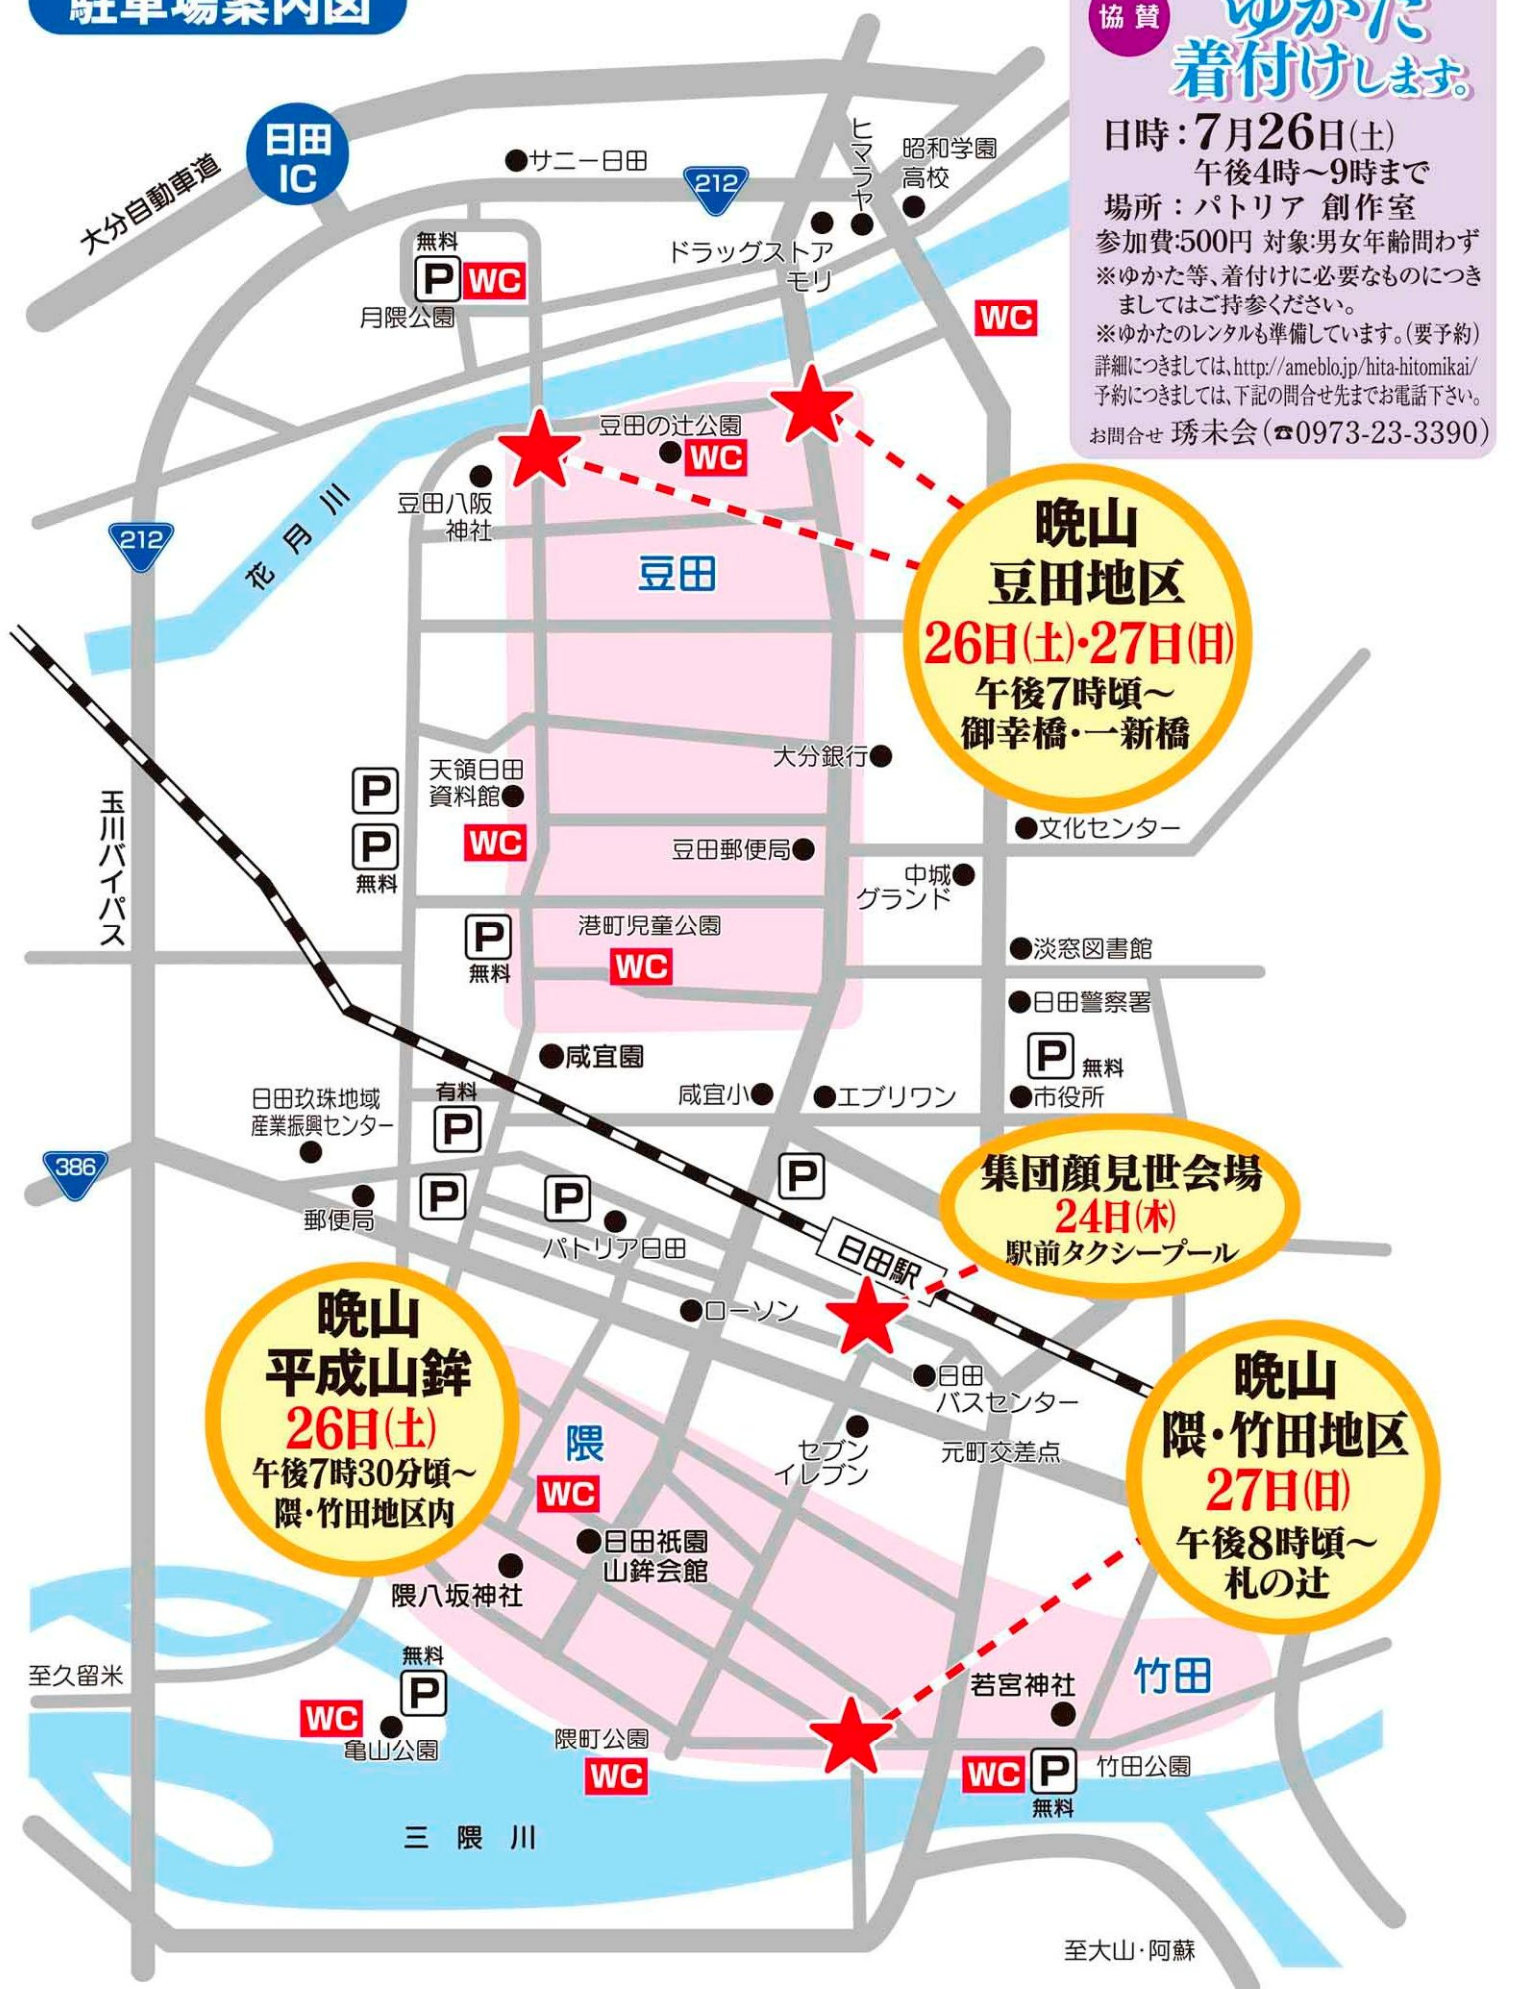

駐車場案内図

協賛 ゆかた 着付けします。

日時: 7月26日(土)
午後4時~9時まで

場所: パトリア 創作室
参加費: 500円 対象: 男女年齢問わず
※ゆかた等、着付けに必要なものにつきましてはご持参ください。
※ゆかたのレンタルも準備しています。(要予約)
詳細につきましては、<http://ameblo.jp/hita-hitomikai/>
予約につきましては、下記の問合せ先までお電話下さい。
お問合せ 琇未会 (☎0973-23-3390)

晩山 豆田地区
26日(土)・27日(日)
午後7時頃~
御幸橋・一新橋

集団顔見世会場
24日(木)
駅前タクシープール

晩山 平成山鉾
26日(土)
午後7時30分頃~
隈・竹田地区内

晩山 隈・竹田地区
27日(日)
午後8時頃~
札の辻

※祭り期間中は、豆田地区及び隈・竹田地区(部分)への車両の乗り入れを控えていただきますようご協力ください。