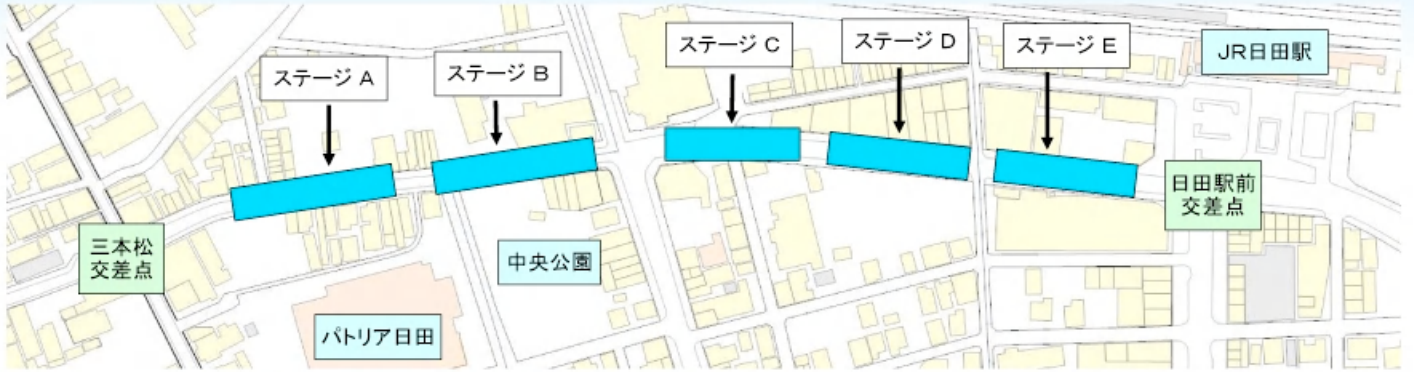

25日(日) 水郷日田どんたくカーニバル

日田市民総出の、踊れや歌えの大カーニバル!!

10:00~

水郷日田どんたくカーニバル会場は、三本松交差点～日田駅前交差点です。

※パフォーマンス部門は、上記A～Eの場所でパフォーマンスを行います。

先 導 隊		パフォーマンス部門		
プラカード	咸宜園	PL MBA	日田林工高等学校吹奏楽部	Y&Bトン&ダンスカンパニー
日田林工高等学校吹奏楽部	日田市消防団女性消防団員	岳滅鬼太鼓	まえつえ浦和太鼓	日田市職員共済会・日田市職労青年女性部芸能隊
昭和学園高等学校バトン部	認定こども園 緑ヶ丘幼稚園	天領ひた龍神太鼓	GIVA☆すぎのこ	日田地区商工会 女性部天瀬支部
昭和学園高等学校吹奏楽部	認定こども園 三隈幼稚園	松尾芭蕉	Vikyta ☆ Row	三本松芸能隊
藤蔭高等学校吹奏楽部	月隈こども園	さくら組	日田もりあ下駄い	チャンゴチーム「タモヨ」
横断幕	日田市舞踊連盟	日田すいめいライオンズクラブ	日田高等学校器楽部	グーテンターク啓
水郷ひたキャンペーンレディ	本庄町花自動車	藤蔭高等学校吹奏楽部	大山ジュニアマーチングバンド	The Bonchi
日田まつり振興会役員		前津江シャカダケッツ	NPO法人 日田市レクリエーション協会	A.C.クラブ
		天理教少年会	team Act 夜明	田島一丁目自治会
		NPO法人 日田子ども劇場	日田ダンシングキッズ	